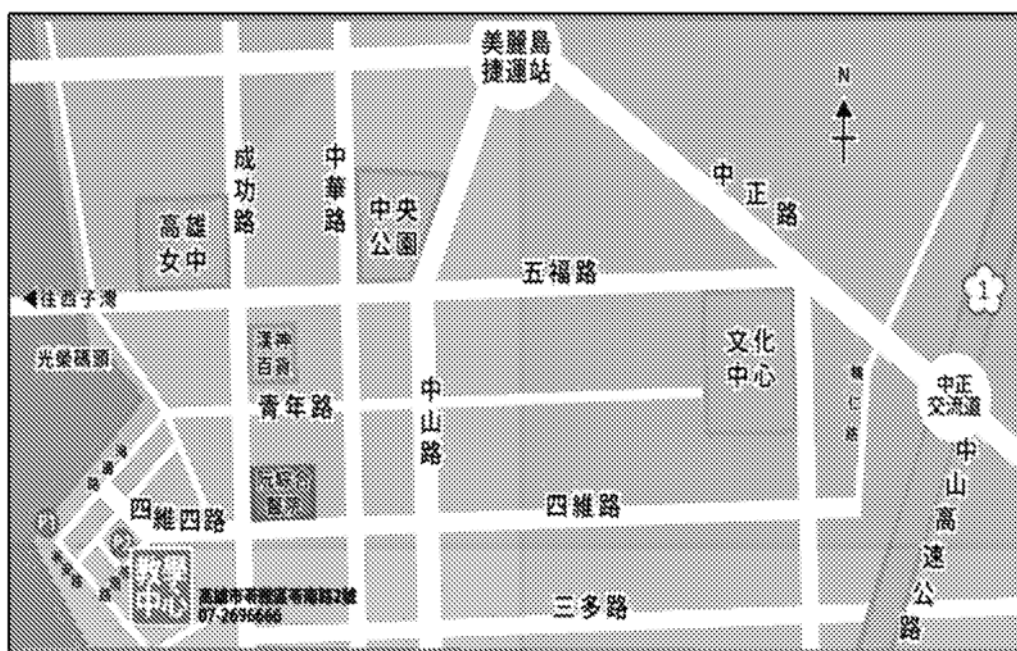

**勞動部勞動力發展署高屏澎東分署辦理
補助大專校院辦理就業學程計畫 110 學年計畫推動說明會
會議議程**

一、時間：110 年 1 月 8 日(星期五)上午 10 點

二、地點：實踐大學高雄教學中心 902 會議室

(高雄市苓雅區苓南路 2 號 9 樓)

三、議程如下：

時間	內容	主講(持)人
09:50-10:00	報到	
10:00-10:10	主席致詞	高屏澎東分署長官
10:10-11:00	計畫介紹及計畫書申請 應注意事項	專案團隊成員
11:00-11:30	110 學年初審作業 重點說明	專案團隊成員
11:30-12:10	綜合座談	

四、交通方式

- **捷運：**搭乘高雄捷運紅線至捷運三多商圈站轉乘紅 18 公車。
- **輕軌：**搭乘高雄輕軌至旅運中心出站，步行約 3 分鐘至本中心。
- **公車：**
 - 0 南、0 北、2、100、101 號公車在苓雅市場站下，步行約 15 分鐘至本中心。
 - 11、14、12、71、機場幹線，漢神百貨站下車，步行約 20 分鐘至本中心。
 - 紅 18 直達。
- **停車資訊：**
 - ◆ 光榮碼頭停車場
 - ◆ 私人收費停車場，約 20-30 車位，40 元/時
 - ◆ 苓南路（三多五路~苓安路），各為 30 元/次（每次 6 小時）
 - ◆ 永平路（三多五路~苓安路），各為 30 元/次（每次 6 小時）
 - ◆ 永泰路（三多五路~苓安路），各為 30 元/次（每次 6 小時）
 - ◆ 永泰路（永平路~苓安路），各為 30 元/次（每次 6 小時）